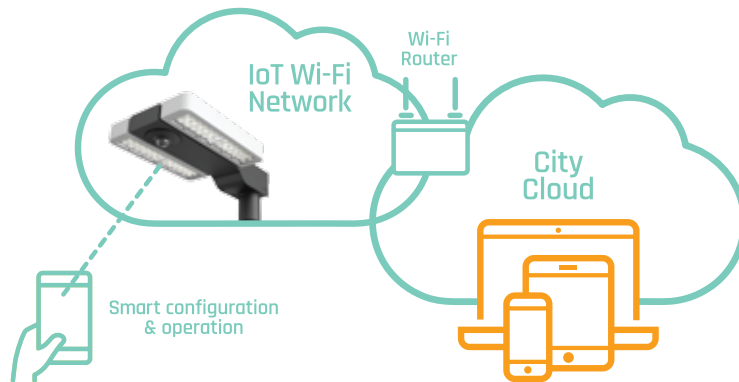

כשעיצוב וטכנולוגיה נפגשים

געש תאורה מציגה את "אפולו", גוף תאורה ייעודי לעיר החכמה הכולל מערכת בקרה מבוססת על טכנולוגיית Wi-Fi. מערכת ההפעלה הפנימית מאפשרת יצירת תרחישי בקרה פרטניים לכל גוף או לקבוצת גופים ושליטה באמצעות מכשירים ניידים חכמים, לצד שליטה ממרכז בקרה עירוני מבלי שתידרש לכך תשתית מיוחדת.

יצירת ערים חכמות ובטוחות יותר

התכנון ההנדסי של "אפולו" מאפשר לשלב בתא הצידוד רכיבים חיצוניים ליצירת ערים חכמות ובטוחות יותר. לדוגמה, מצלמות אבטחה הפועלות על גבי התשתית האלחוטית ועוקבות אחרי אירועים בעיר, חיישנים לניתור התנועה, למעקב אחר מזג אוויר ועוד.

"אפולו" כולל תא ציוד אטום המאפשר שילוב רכיבים חיצוניים, דוגמת מצלמות אבטחה או חיישנים, המסייעים לניהול העיר החכמה.

יחידת הקצה המובנית לתקשורת מאפשרת שליטה על גוף התאורה ממרכז בקרה או באמצעות מכשירים ניידים.